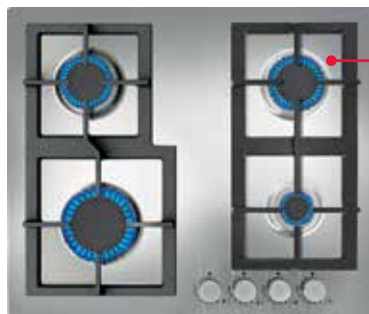

EFX 60 4G AI AL CI

Plită pe gaz, 60 cm
4 zone de preparare
Grătare din fontă