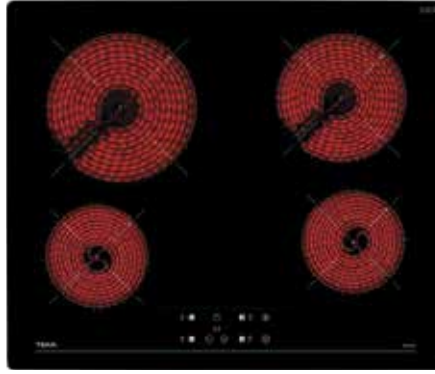

TB 6415

EASY

- Plită electrică vitroceramică, 60cm
- Touch Control
- 4 zone de preparare:
  - 1 zonă cu circuit simplu: Ø 210 mm
  - 1 zonă cu circuit simplu: Ø 180 mm
  - 2 zone cu circuit simplu: Ø 145 mm
- Programator electronic pentru fiecare zonă de gătit
- Funcții: Cronometru, Power
- Sistem de blocare de siguranță
- Indicator căldură reziduală
- Putere maximă nominală: 6.300W
- Finisaj: cristal negru

Preț recomandat
1249 lei
(TVA inclus)

+ Timbru verde 10,71 lei (TVA inclus)

Preț PROMO
939 lei
(TVA inclus)