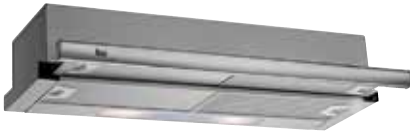

Preț recomandat
789 lei
(TVA inclus)

+ Timbru verde 10,71 lei (TVA inclus)

Preț PROMO
589 lei
(TVA inclus)

TL 6310

EASY

- Hotă telescopică
- 2 trepte putere
- Panou de control mecanic
- Sistem de iluminare automat
- 2 becuri halogen
- 4/2 filtre aluminiu
- Panou frontal din inox cu posibilitatea de înlocuire (ex: cu panou identic cu mobila de bucătărie)
- Free Outlet: 366 m³/h
- Max.: 332 m³/h, Min.: 233 m³/h
- Nivel zgomot conform UE 65/2014:
- Max.: 65 dB, Min.: 56 dB
- Clasa de eficiență energetică: E
- Finisaj: inox