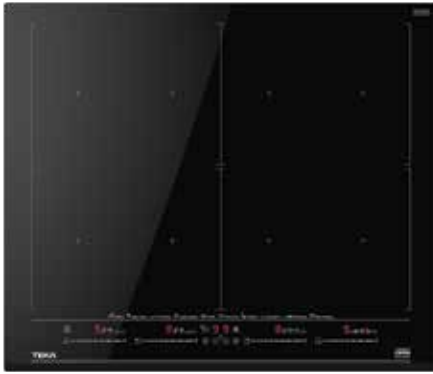

Preț recomandat
1559 lei
(TVA inclus)

+ Timbru verde 23.80 lei (TVA inclus)

Preț PROMO
1169 lei
(TVA inclus)

IZF 68700 (DIRECTSENSE)

MAESTRO

- Plită electrică cu inducție, 60 cm
- **Senzori de temperatură (10 funcții speciale)**
- Funcții speciale: **Preparare orez**, Preparare pe grătar, Prăjire în baie de ulei, Prăjire la tigaie, Fierbere rapidă, Înăbușire, Topire, Menținere temperatură preparate, Confit și Poșare
- Full FLEX
- 7 zone de preparare (4 + 2 zone FLEX + 1 zona full FLEX)
 - 4 zone inducție de 263 x 198 mm
 - 2 zone TekaFLEX de 263 x 396 mm
 - 1 zona TekaFullFLEX de 525 x 396 mm
- Muchie frontală fatetată
- MultiSlider Touch Control
- Funcție Power Plus
- Funcție Cronometru
- Funcție Stop & Go
- Funcție Mute
- Programator electronic pentru fiecare zonă
- Sistem de optimizare a vasului
- Detectare automată a vasului
- Sistem de blocare de siguranță
- Indicatori căldură reziduală
- Sistem de instalare facilă Fast-click
- Putere maximă nominală: 7.400 W