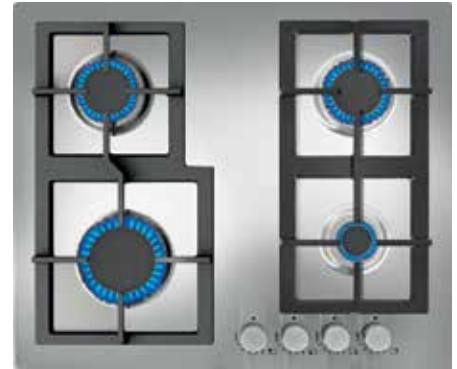

EFX 60 4G AI AL CI

TOTAL

- Plită pe gaz, 60 cm
- 4 zone de preparare:
  - 1 arzător rapid, 3 kW
  - 2 arzătoare semi-rapide, 1,75 kW
  - 1 arzător auxiliar, 1 kW
- Control cu butoane frontale metalice
- Siguranță pentru supravegherea flăcării
- Aprindere electrică integrată în buton
- Arzătoare cu eficiență ridicată
- Grătare fontă
- Finisaj: inox

Preț recomandat
1249 lei
(TVA inclus)

Preț PROMO
939 lei
(TVA inclus)