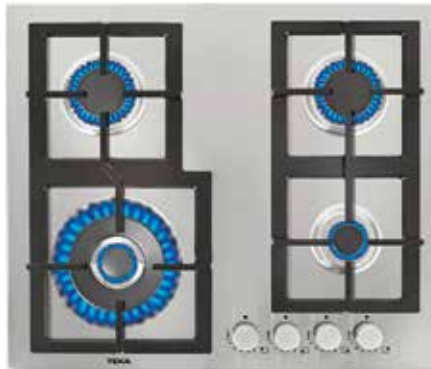

EFX 60 4G AI AL DR CI

TOTAL

- Plită pe gaz, 60 cm
- 4 zone de preparare:
  - 1 arzător coroană dublă, 4 kW
  - 2 arzătoare semi-rapide, 1,75 kW
  - 1 arzător auxiliar, 1 kW
- Control cu butoane frontale metalice
- Siguranță pentru supravegherea flăcării
- Aprindere electrică integrată în buton
- Arzătoare cu eficiență ridicată
- Grătare fontă
- Finisaj: inox

Preț recomandat
1399 lei
(TVA inclus)

Preț PROMO
1049 lei
(TVA inclus)