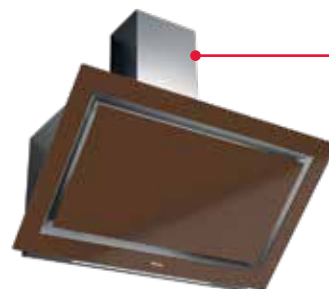

ML 8220 BIS L LB

Cuptor microunde

Panou de control electronic din sticlă, cu timer digital
5 nivele de putere, 850 W

DLV 98660 LB

Hotă șemineu

Design vertical
3 trepte putere + 1 Turbo

HLB 8600 SM

Cuptor multifuncțional