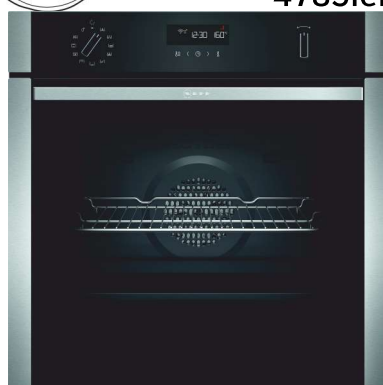

Cuptor încorporabil NEFF - B6ACM7AHO

NEFF COLLECTION
4299 lei
~~4783 lei~~

1. Clasa de eficiență energetică: A
   - **Home Connect**: redescoperiți bucătăria cu aparatele electrocasnice conectate, oriunde v-ați afla.
   - **CircoTherm**® - Sistemul special de convecție NEFF ce permite utilizarea a până la 3 nivele pentru gătit.
   - **Display LCD** - control electronic
   - Buton rotativ retractabil
   - Sistem de autocurățare prin piroliză
   - **Hide**®: atunci când este deschisă, ușa complet retractabilă a cuptorului dispare în întregime sub acesta, creând un spațiu optim în orice bucătărie
   - **EasyClean**® - ajutor de curățare prin hidroliză
   - Termometru carne - SinglePoint
   - Volum net: 71 litri
   - Țara de origine - Germania
2. **DATE TEHNICE / DIMENSIUNI:**
3. Putere maxim consumată: 4.8 kW
   - Dimensiuni: (ÎxLxA) 595 x 594 x 548 mm
   - Dimensiuni nișă (ÎxLxA): 585-595 x 560-568 x 550 mm