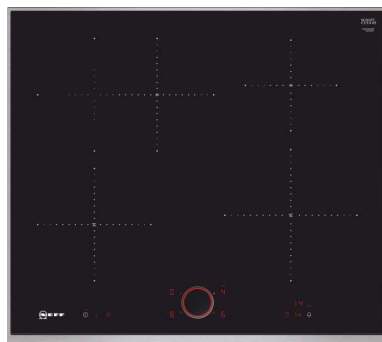

Plită inducție 60 cm

NEFF - T46TS61N0

NEFF COLLECTION **4199 lei**
~~4676 lei~~

- 4 zone de gătit cu inducție din care o zona extinsă
- **FryingSensor** integrat pentru toate zonele cu 5 trepte de prăjire
- Control electronic al puterii 17 trepte de putere
- **PanBoost** - funcție pentru încălzire rapidă tigăi, cu deconectare automată
- **TwistPad® Fire** buton magnetic detașabil, cu iluminare care permite controlul precis pentru toate zonele de gătit
- Design cu ramă de încorporare din inox

DATE TEHNICE / DIMENSIUNI:

- Grosimea minimă a blatului de încorporare: 30 mm
- Putere maxim consumată: 7,4 kW
- Dimensiuni: (ÎxLxA) 51 x 606 x 546 mm