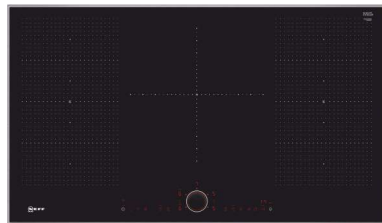

Plită inducție 90 cm

NEFF - T59TS5RN0

NEFF COLLECTION **7499 lei**
~~8353 lei~~

- 5 zone de gătit cu inducție din care 2 cu **FlexInduction**
- **FryingSensor** integrat pentru zonele cu **FlexInduction**
- Control electronic al puterii 17 trepte de putere
- **PanBoost** - funcție pentru încălzire rapidă tigăi, cu deconectare automată
- **TwistPad® Fire** buton magnetic detașabil, cu iluminare care permite controlul precis pentru toate zonele de gătit
- **PowerMove** - suprafața FlexZone împărțită în 3 zone
- Funcție **PowerBoost** pentru toate zonele de gătit
- Funcție **ReStart**, Funcție **QuickStart**
- Design Confort cu ramă inox

DATE TEHNICE / DIMENSIUNI:

- Grosimea minimă a blatului de încorporare: 30 mm
- Putere maxim consumată: 11,1 kW
- Dimensiuni: (ÎxLxA) 51 x 918 x 546 mm
- Dimensiuni nișă (ÎxLxA): 51 x 880 x 490 mm