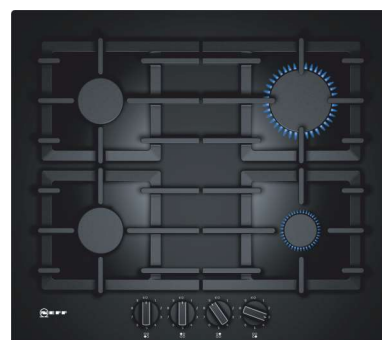

Plită cu gaz sticlă 60 cm NEFF - T26CS49S0

1999lei
~~2200~~lei

- Sticlă curț
- Posibilitate de instalare la nivelul blatului
- 4 arzătoare pe gaz - 1 arzător mare, 2 arzătoare normale, 1 arzător economic
- Arzător normal (spate-stânga): 1,75 kW
- Arzător mare (spate-dreapta): 3 kW
- Arzător normal (față-stânga): 1,75 kW
- Arzător economic (față-dreapta): 1 kW
- Aprindere la 1 singură mână
- Siguranță (termoelectrică) cu supravegherea flăcării
- Suporturi din fontă independente pentru vase
- Duze pentru GPL (28-30/37 mbar) incluse
- Preset pentru gaz natural (20 mbar)
- **FlameSelect** reglare precisă a intensității în 9 trepte

DATE TEHNICE / DIMENSIUNI:

- Grosimea minimă a blatului de încorporare: 30 mm
- Dimensiuni: (ÎxLxA) 45 x 590 x 520 mm
- Dimensiuni nișă (ÎxLxA): 45 x 560 x 480 mm