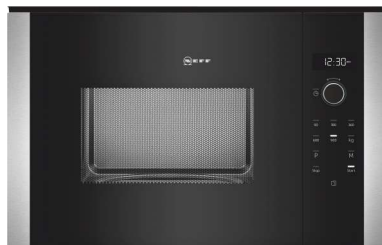

Cuptor încorporabil cu microunde NEFF - HLAWD53N0

1749lei
~~1915lei~~

- Microunde 900 W
- 5 setări 900 W, 600W, 360W, 180W, 90W
- Afișaj digital cu programator electronic pentru pornire și oprire automate
- Ușa cuptorului din sticlă; balama ușă pe partea stângă
- Interior din inox - 25 l
- Funcție de memorare (1 memorie)
- 7 programe automate
- Aparat încorporabil în dulap turn, cu lățimea de 60 cm
- Iluminare interioară cu LED

DATE TEHNICE / DIMENSIUNI:

- Putere maxim consumată: 1,22 kW
- Dimensiuni: (ÎxLxA) 382 x 594 x 388 mm
- Dimensiuni nișă (ÎxLxA): 380 x 560-568 x 550 mm