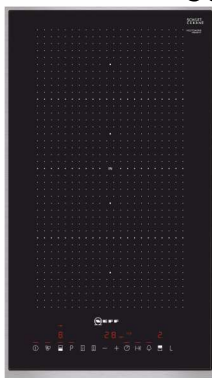

Plită inducție 30 cm
NEFF - N53TD40N0

2749 lei
3057 lei

- **FlexZone** îți oferă posibilitatea de amplasare a vaselor oriunde pe suprafața plitei.
- **PowerMove** - suprafața FlexZone este împărțită în 3 zone: zona frontală pentru încălzire rapidă, zona de mijloc pentru gătire și zona din spate pentru menținere caldă.
- Panou de control **TouchControl**
- Control electronic al puterii 17 trepte de putere
- Timer cu deconectare pentru fiecare zonă de gătit
- Indicator de căldură reziduală în 2 trepte, pentru fiecare zonă de gătit
- PowerManagement - funcție de limitare a puterii maxim consumate
- Funcție PowerBoost pentru toate zonele de gătit
- Design cu ramă de încorporare din inox

DATE TEHNICE / DIMENSIUNI:

- Grosimea minimă a blatului de încorporare: 30 mm
- Putere maxim consumată: 3,7 kW
- Dimensiuni: (ÎxLxA) 51 x 306 x 546 mm
- Dimensiuni nișă (ÎxLxA): 51 x 270 x 490-500 mm