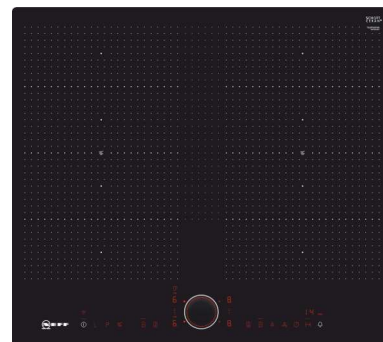

Plită inducție 60 cm

NEFF - T66PS6RX0

NEFF COLLECTION **5299 lei**
~~5913 lei~~

- 4 zone de gătit cu inducție din care 2 cu **FlexInduction**
- **FryingSensor** integrat pentru toate zonele
- Conectivitate cu electrocasnicele oriunde te-ai afla prin aplicația **Home Connect**.
- Control electronic al puterii 17 trepte de putere
- **PanBoost** - funcție pentru încălzire rapidă tigăi, cu deconectare automată
- **TwistPad® Fire** buton magnetic detașabil, cu iluminare care permite controlul precis pentru toate zonele de gătit
- **PowerMove** - suprafața FlexZone împărțită în 3 zone
- Funcție **PowerBoost** pentru toate zonele de gătit
- **PowerTransfer** - transfer automat ale treptelor de putere între diferite zone de gătit
- Design fără ramă - posibilitate de montaj FiloTop - încorporare la nivelul blatului

DATE TEHNICE / DIMENSIUNI:

- Grosimea minimă a blatului de încorporare: 30 mm
- Putere maxim consumată: 7,4 kW
- Dimensiuni: (ÎxLxA) 56 x 572 x 512 mm
- Dimensiuni nișă (ÎxLxA): 56 x 560 x 500 mm