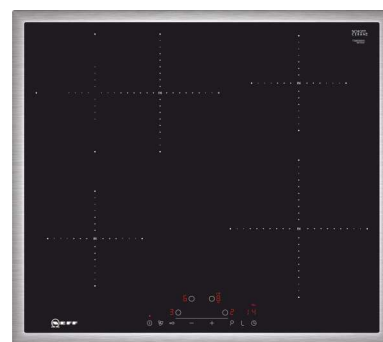

Plită inducție 60 cm

NEFF - T36BD60N1

2999 lei
~~3331 lei~~

- 4 zone de gătit cu inducție din care o zona extinsă
- Panou de control **touchSlider**
- Control electronic al puterii 17 trepte de putere
- Funcție **QuickStart** - detectare și activare automată a zonei de gătit
- Funcție **Restart** - recuperare setări la oprirea accidentală a plitei
- Funcție **PowerBoost** pentru toate zonele de gătit
- Design cu ramă de inox

DATE TEHNICE / DIMENSIUNI:

- Grosimea minimă a blatului de încorporare: 30 mm
- Putere maxim consumată: 4,6 kW
- Dimensiuni: (ÎxLxA) 55 x 583 x 513 mm
- Dimensiuni nișă (ÎxLxA): 51 x 560 x 490 mm