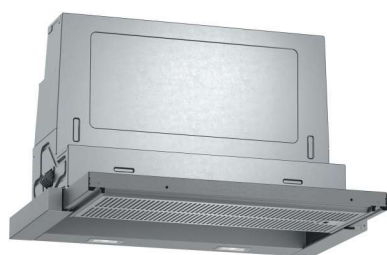

Hotă telescopică 60cm NEFF - D46ED52X1

1849 lei
~~2034~~ lei

- Pentru instalare în dulap special (60 cm)
- **EcoSilence Drive** - motor brushless BLDC
- 2 motoare cu performanță ridicată
- Capacitate maximă de evacuare 399 m³/h; 728 m³/h la treapta Intensiv
- Fără mâner de extracție pentru a permite montaj profil mobilier sau bandă iluminare
- Z54TH60N1 – cod mâner 60 cm
- Taste push-button cu afișaj electronic
- Filtru de grăsime din metal
- Nivel de zgomot la putere normală maximă: 53dB(A)
- Funcție operare cu oprire automată după 10 min.
- Iluminare clară: LED 2 x 1,5 W

DATE TEHNICE / DIMENSIUNI:

- Putere motor: 146 W
- Diametru burlan evacuare: ø 150 mm / 120 mm
- Dimensiuni: (îxlxA): 426 x 598 x 290 mm