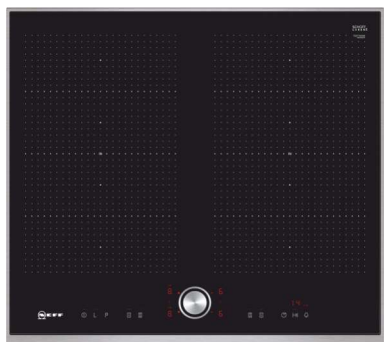

Plită inducție 60 cm

NEFF - T56TT60N0

5099 lei
~~5663 lei~~

- 4 zone de gătit cu inducție din care 2 cu **FlexInduction**
- **FryingSensor** integrat pentru toate zonele cu 5 trepte de prăjire
- Control electronic al puterii 17 trepte de putere
- **PanBoost** - funcție pentru încălzire rapidă tigăi, cu deconectare automată
- **TwistPad® Fire** buton magnetic detașabil, cu iluminare care permite controlul precis pentru toate zonele de gătit
- **PowerMove** - suprafața FlexZone împărțită în 3 zone
- Funcție **PowerBoost** pentru toate zonele de gătit
- **PowerTransfer** - transfer automat ale treptelor de putere între diferite zone de gătit
- Design cu ramă de încorporare din inox

DATE TEHNICE / DIMENSIUNI:

- Grosimea minimă a blatului de încorporare: 30 mm
- Putere maxim consumată: 7,4 kW
- Dimensiuni: (ÎxLxA) 56 x 606 x 546 mm
- Dimensiuni nișă (ÎxLxA): 56 x 560 x 490 mm