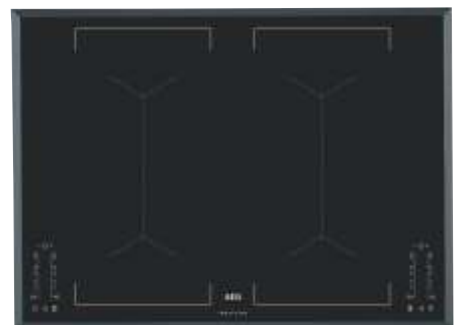

Plită inducție

IKE74451FB

Caracteristici

- Lățime 71 cm
- **Control touch prin culisare**
- Booster (4 zone)
- **Conectivitate hotă**
- Timer electronic
- Oprire automată
- Detectarea vaselor
- Blocare de siguranță pentru copii
- Semnal acustic
- Funcție pauză
- **Funcție puncte**
- Culoare neagră

Preț ofertă

2929 lei