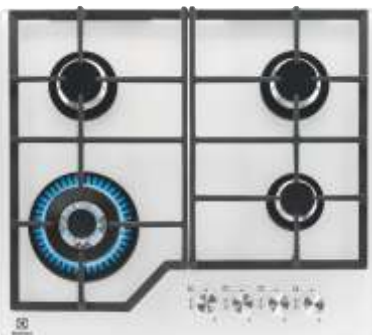

Plită gaz

KGG6436W

Caracteristici

- Lățime: 60 cm
- 4 arzătoare gaz
- **Arzător Wok**
- Aprindere electrică integrată
- Control cu butoane frontal
- Dispozitiv siguranță
- **Grătare de fontă**
- **Gaz pe sticlă**
- Culoare albă

Preț ofertă

1329 lei