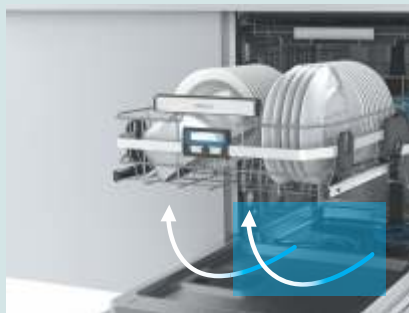

Ridică-ți standardele

ComfortLift® este o inovație în sectorul mașinilor de spălat vase.

Cu ComfortLift®, accesul la vasele tale este mai ușor ca niciodată. Cea mai recentă inovație a noastră face ca încărcarea și descărcarea mașinii să fie mult mai confortabile datorită unui mecanism unic care îți permite să ridici raftul de jos înspre tine, la o înălțime convenabilă.

DesignLine, potrivită în orice bucătărie

Un design elegant, stilat și modern, pentru o integrare perfectă în bucătăria ta.

RealLife® DesignLine se potrivește de minune în orice bucătărie, armonizând întreaga casă.