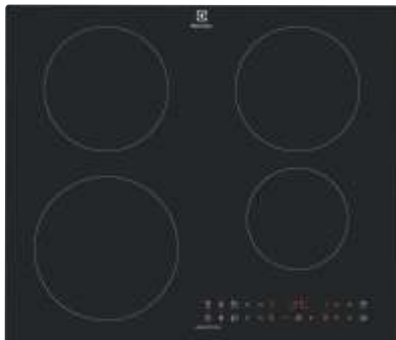

Caracteristici

- Seria 300
- Lățime 60 cm
- 4 zone de gătit
- **Control touch**
- Booster
- **Conectivitate hotă**
- Semnal acustic
- Timer electronic
- Blocare de siguranță pentru copii
- Funcție pauză
- Indicator căldură reziduală
- **Culoare Rustic negru**