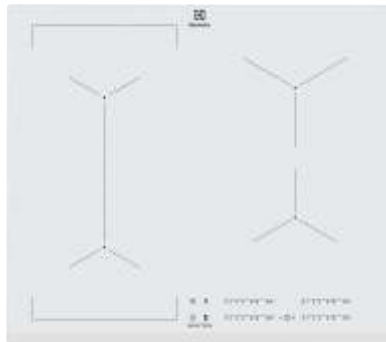

Preț ofertă

1329 lei

Plită inducție

EIV63440BW

Caracteristici

- Lățime: 60 cm
- 4 zone de gătit
- **Control touch prin culisare**
- Booster
- Timer electronic
- Blocare de siguranță pentru copii
- Semnal acustic
- **Funcție punte**
- Funcție pauză
- Culoare albă