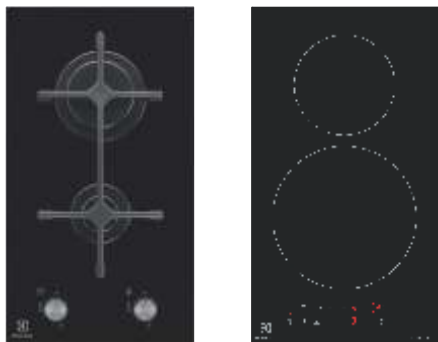

Caracteristici

- Lățime: 30 cm
- Domino
- 2 arzătoare gaz
- Aprindere electrică integrată
- Control cu butoane frontal
- Dispozitiv siguranță
- **Grătare de fontă**
- **Gaz pe sticlă**
- Culoare neagră
- Lățime: 30 cm
- Domino
- 2 zone de gătit
- **Control touch**
- Timer
- Semnal acustic
- Închidere de siguranță pentru copii
- Funcție pauză
- Conexiune doar 220V
- Culoare neagră