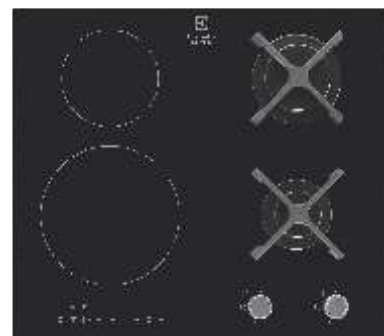

Caracteristici

- Lățime 60 cm
- 4 zone de gătit
- Control touch
- Semnal acustic
- Oprire automată
- Blocare de siguranță pentru copii
- **Ramă inox XL**
- Culoare neagră

Plită inducție

EHH6240ISK

Caracteristici

- Lățime: 60 cm
- 4 zone de gătit
- **Control touch**
- Booster
- Oprire automată
- Blocare de siguranță pentru copii
- Conexiune doar 220V
- Culoare neagră

Plită mixtă

EGD6576NOK

Caracteristici

- Lățime: 60 cm
- 4 zone de gătit (2 zone gaz și 2 zone inducție)
- Aprindere electrică integrată
- Control frontal
- Dispozitiv siguranță
- **Grătare de fontă**
- **Timer electronic**
- Booster
- Oprire automată
- Blocare de siguranță pentru copii
- Funcție pauză
- Culoare neagră