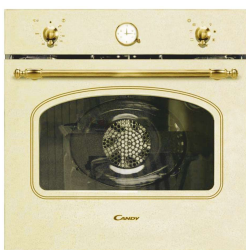

CANDY

Oferta de electrocasnice 2021

Cuptor electric multifuncțional - FCP502X/E

- 4 programe
- Timer cu semnal acustic
- Ușă dublă din sticlă securizată
- Grill ventilat cu termostat
- 2 grătore, 1 tavă
- Volum 65 l
- Cavitate emailată A Class Clean

Plita gaz - 60 cm - CVG64SGNX

- 4 arzătoare, cu Valvă de siguranță SicurFlame
- Aprindere electronică, comandă frontală
- Suporti din oțel emailat
- Suprafață sticlă neagră
- 1 arzător ultrarapid
- 1 arzător rapid
- 1 arzător semirapid
- 1 arzător auxiliar

Hotă telescopică 60 cm - CBT625/2B

- Hotă telescopică
- Control mecanic
- Clasa B
- Iluminare LED
- 3 trepte de viteză
- Filtru de aluminiu, filtru de cărbune
- Nivel zgomot (dba): 59
- Flux minim/maxim de aer (mc/h): 147 / 262
- Puterea motorului (W): 160

Pachet BLACK

Preț listă: 3119 RON

Preț ofertă: 2199 RON

Cuptor multifuncțional rustic - FCC604BA

- 8 programe din care noua funcție Pizza
- Programator analogic
- Ușă dublă din sticlă termorezistentă
- Grill ventilat cu termostat
- 2 grătare , 1 tavă, volum 65 litri
- Ventilator de răcire extern tangențial
- Cavitare emailată A Class Clean
- Exterior Rustic Beige