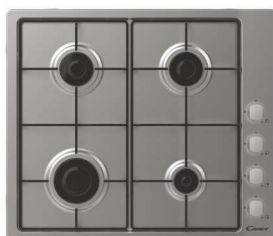

CANDY

Oferta de electrocasnice 2021

Cuptor electric multifuncțional - FCP502X/E

- 4 programe
- Timer cu semnal acustic
- Ușă dublă din sticlă securizată
- Grill ventilat cu termostat
- 2 grătore, 1 tavă
- Volum 65 l
- Cavitate emailată A Class Clean

Plită gaz - 60 cm - CHW6LX

- Control mecanic prin intermediul a 4 butoane laterale
- Dispozitiv de siguranță electromagnetic
- 4 arzătoare, din care 1 arzător rapid și 1 arzător semi-rapid
- Grilaj din inox