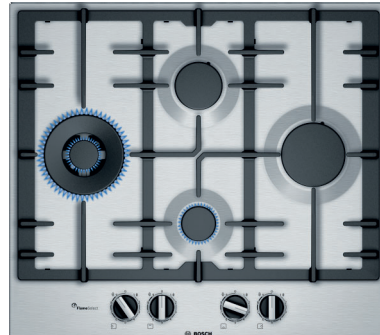

Plită cu gaz inox 60 cm
Bosch - PCI6A5B90

1599lei
~~1962~~lei

- 4 arzătoare pe gaz - 1 arzător mare, 2 arzătoare normale, 1 arzător economic
- Putere maximă conectată gaz: 97,5 kW
- Arzător normal (sus): 1.75 kW
- Arzător mare (dreapta): 3 kW
- Arzător economic (jos): 1 kW
- Arzător Wok (stânga): 4 kW
- Aprindere la 1 singură mână
- Siguranță (termoelectrică) cu supravegherea flăcării
- **Supporturi din fontă** pentru vase
- Duze pentru GPL (28-30/37 mbar) incluse
- Presetat pentru gaz natural (20 mbar)
- **FlameSelect** reglare precisă a intensității în 9 trepte
- Inox antiamprentă

DATE TEHNICE / DIMENSIUNI:

- Grosimea minimă a blatului de încorporare: 30 mm
- Dimensiuni: (ÎxLxA) 45 x 582 x 520 mm
- Dimensiuni nișă (ÎxLxA): 45 x 560 x 480 mm