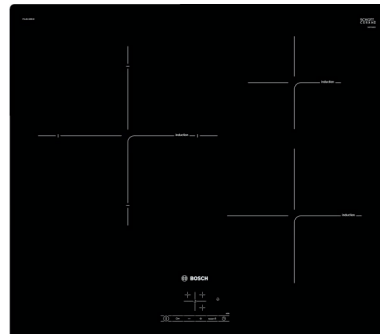

Plită inducție 60 cm
Bosch - PUJ611BB1E

2249lei
~~2760~~lei

- Panou de control **TouchSelect**
- 3 zone de gătit prin inducție
- Sticlă vitroceramică HighSpeed
- Afișaj electronic
- Funcție **QuickStart** - detectare și activare automată a zonei de gătit
- Funcție **Restart** - recuperare setări la oprirea accidentală a plitei
- Indicator de căldură reziduală în 2 trepte
- Timer cu semnal sonor și timer cu deconectare
- Deconectare automată de siguranță
- Funcție **PowerBoost** pentru toate zonele de gătit

DATE TEHNICE / DIMENSIUNI:

- Grosimea minimă a blatului de încorporare: 30 mm
- Putere maxim consumată: 4,6 kW
- Dimensiuni: (ÎxLxA) 51 x 592 x 522 mm
- Dimensiuni nișă (ÎxLxA): 55 x 560 x 490-500 mm