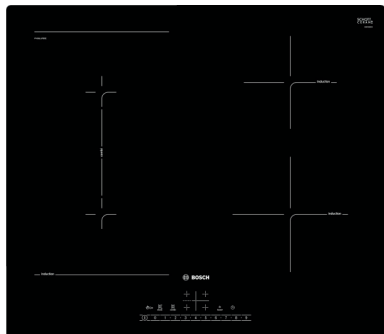

Plită inducție 60 cm
Bosch - PVS611FB5E

3149lei
~~3831~~lei

- **DirectSelect** - panou de control direct touch, intuitiv
- 4 zone de gătit prin inducție
- Sticlă vitroceramică HighSpeed
- Afișaj electronic
- Funcție **QuickStart** - detectare și activare automată a zonei de gătit
- Funcție **Restart** - recuperare setări la oprirea accidentală a plitei
- Indicator de căldură reziduală în 2 trepte
- Timer cu semnal sonor și timer cu deconectare
- Deconectare automată de siguranță
- Funcție **PowerBoost** pentru toate zonele de gătit
- **CombiZone** flexibilitate sporită prin combinarea a două zone

DATE TEHNICE / DIMENSIUNI:

- Grosimea minimă a blatului de încorporare: 30 mm
- Putere maxim consumată: 6,9 kW
- Dimensiuni: (ÎxLxA) 51 x 592 x 522 mm
- Dimensiuni nișă (ÎxLxA): 51 x 560 x 490 mm