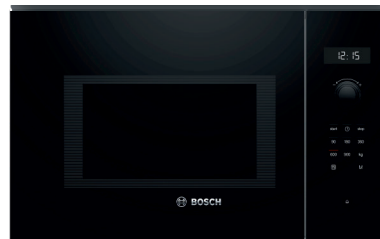

Cuptor cu microunde încorporabil
Bosch - BFL554MB0

1649lei
~~2034~~lei

- Microunde 900 W
- 5 setări 900 W, 600W, 360W, 180W, 90W
- Afișaj digital de dimensiuni mari, pentru afișarea timpului de preparare și a orei exacte
- Ușa cuptorului din sticlă; balama ușă pe partea stângă
- Interior din inox - 25 l
- **AutoPilot 7** - 7 programe automate
- Aparat încorporabil în dulap turn, cu lățimea de 60 cm
- Platou rotativ din sticlă 31,5 cm

DATE TEHNICE / DIMENSIUNI:

- Putere maxim consumată: 1,45 kW
- Dimensiuni: (ÎxLxA) 382 x 594 x 388 mm
- Dimensiuni nișă (ÎxLxA): 380 x 560-568 x 550 mm