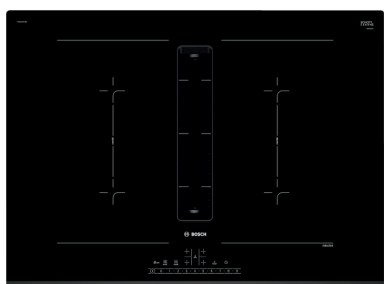

DATE TEHNICE / DIMENSIUNI:

- Putere maxim consumată: 1,22 kW
- Dimensiuni: (ÎxLxA) 382 x 594 x 318 mm
- Dimensiuni nișă (ÎxLxA): 362-382 x 560-568 x 550 mm

Cuptor cu microunde încorporabil
Bosch - BFL554MB0

1649lei
~~2034~~lei

- Microunde 900 W
- 5 setări 900 W, 600W, 360W, 180W, 90W
- Afișaj digital de dimensiuni mari, pentru afișarea timpului de preparare și a orei exacte
- Ușa cuptorului din sticlă; balama ușă pe partea stângă
- Interior din inox - 25 l
- **AutoPilot 7** - 7 programe automate
- Aparat încorporabil în dulap turn, cu lățimea de 60 cm
- Platou rotativ din sticlă 31,5 cm

DATE TEHNICE / DIMENSIUNI:

- Putere maxim consumată: 1,45 kW
- Dimensiuni: (ÎxLxA) 382 x 594 x 388 mm
- Dimensiuni nișă (ÎxLxA): 380 x 560-568 x 550 mm

Plită cu hotă integrată 70 cm
Bosch - PVQ731F15E

5999lei
~~7377~~lei