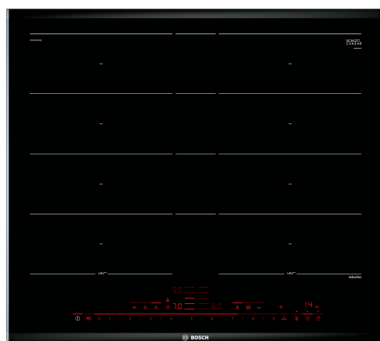

Plită inducție 60 cm
Bosch - PXY675DW4E

5549lei
~~6818~~lei

- Panou **Direct Select Premium** touch control
- 4 zone de gătit prin inducție cu 2 zone **FlexInduction** extinse
- Sticlă vitroceramică HighSpeed design fațetat frontal și spate, profile laterale
- **QuickStart** - detectare și activare automată a zonei de gătit
- Funcție **Restart** - recuperare setări la oprirea accidentală a plitei
- Timer cu semnal sonor și timer de deconectare
- Deconectare automată de siguranță
- Funcție **PowerBoost** pentru toate zonele de gătit
- Funcție **PanBoost** pentru încălzire rapidă tigăi
- **PerfectFry**: Pentru o rumenire perfectă a alimentelor prăjite, datorită controlului cu senzor, cu 5 nivele de temperatură.
- **Home Connect**: control și monitorizare de la distanță prin aplicație dedicată Home Connect
- **PerfectCook Ready**

DATE TEHNICE / DIMENSIUNI:

- Grosimea minimă a blatului de incorporare: 30 mm
- Putere maxim consumată: 7,4 kW
- Dimensiuni: (ÎxLxA) 51 x 606 x 527 mm
- Dimensiuni nișă (ÎxLxA): 51 x 560 x 490 mm