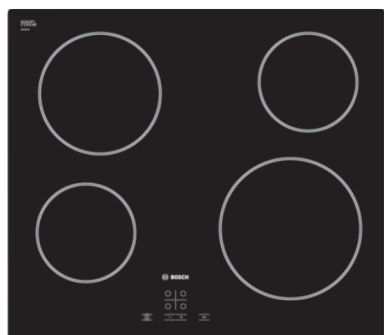

Plită vitroceramică 60 cm
Bosch - PKE611D17E

1499lei
~~1808~~lei

- **TouchSelect** - panou de control intuitiv cu selectarea directă a zonei de gătit
- 4 zone de gătit HighSpeed
- Design fără ramă, sticlă vitroceramică HighSpeed
- Control electronic al puterii 17 trepte de putere
- Afișaj electronic
- Funcție **Restart** - recuperare setări la oprirea accidentală a plitei
- Indicator de căldură reziduală în 2 trepte
- Sistem de protecție împotriva accesului copiilor
- Deconectare automată de siguranță

DATE TEHNICE / DIMENSIUNI:

- Grosimea minimă a blatului de încorporare: 20 mm
- Putere maxim consumată: 6,6 kW
- Dimensiuni: (ÎxLxA) 51.0 x 583 x 513 mm
- Dimensiuni nișă (ÎxLxA): 45 x 560 x 490-500 mm