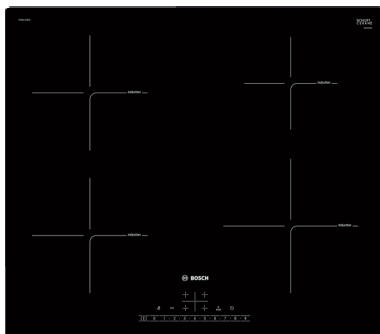

Plită inducție 60 cm
Bosch - PUE611FB1E

2299lei
~~3081~~lei

- Panou de control **DirectSelect**
- 4 zone de gătit prin inducție
- Sticlă vitroceramică HighSpeed design fără ramă
- Afișaj electronic
- Funcție **QuickStart** - detectare și activare automată a zonei de gătit
- Funcție **Restart** - recuperare setări la oprirea accidentală a plitei
- Indicator de căldură reziduală în 2 trepte
- Timer cu semnal sonor și timer cu deconectare
- Deconectare automată de siguranță
- Funcție **PowerBoost** pentru toate zonele de gătit

DATE TEHNICE / DIMENSIUNI:

- Grosimea minimă a blatului de încorporare: 30 mm
- Putere maxim consumată: 4,6 kW
- Dimensiuni: (ÎxLxA) 51 x 592 x 522 mm
- Dimensiuni nișă (ÎxLxA): 51 x 560 x 490-500 mm