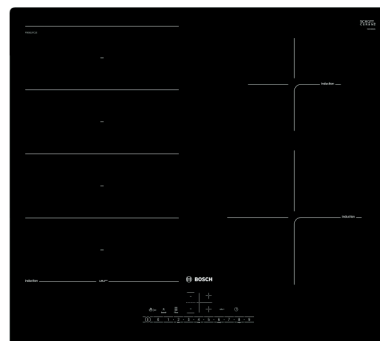

Plită inducție 60 cm
Bosch - PXE611FC1E

3149lei
~~3831~~lei

- **DirectSelect** - panou de control direct touch, intuitiv
- 4 zone de gătit prin inducție cu o zonă **FlexInduction** extinsă
- Sticlă vitroceramică HighSpeed
- Funcție **QuickStart** - detectare și activare automată a zonei de gătit
- Funcție **Restart** - recuperare setări la oprirea accidentală a plitei
- Indicator de căldură reziduală în 2 trepte
- Timer cu deconectare pentru fiecare zonă de gătit Timer - Semnal sonor
- Deconectare automată de siguranță
- Funcție **PowerBoost** pentru toate zonele de gătit
- **PerfectFry** cu 4 trepte de temperatură

DATE TEHNICE / DIMENSIUNI:

- Grosimea minimă a blatului de incorporare: 30 mm
- Putere maxim consumată: 7,4 kW
- Dimensiuni: (ÎxLxA) 51 x 592 x 522 mm
- Dimensiuni nișă (ÎxLxA): 51 x 560 x 490 mm