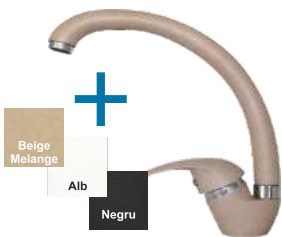

alb G11

bej G55

concrete G81

negru G91

GM 230

~~1477,00~~

909,00 LEI

Jenny

PROMO

Gold

Cupru

FORM 30 Monarch

Dimensiune minimă pentru dulap: 450 mm
 Dimensiune: Ø510 x 185 mm
 Culori disponibile: Gold, Cupru
 Sifonul este inclus în preț
 Garanție: 20 ani

Lola

~~2509,00~~

1999,00 LEI