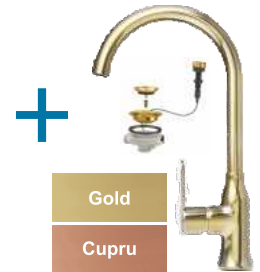

~~1699,00~~

1169,00 LEI

Elza

~~1773,00~~

1119,00 LEI

Lola

~~1777,00~~

1369,00 LEI

PROMO

Gold

Cupru

FORM 30 Monarch

Dimensiune minimă pentru dulap: 450 mm
 Dimensiune: Ø510 x 185 mm
 Culori disponibile: Gold, Cupru
 Sifonul este inclus în preț
 Garanție: 20 ani

Lola

~~2509,00~~

1999,00 LEI