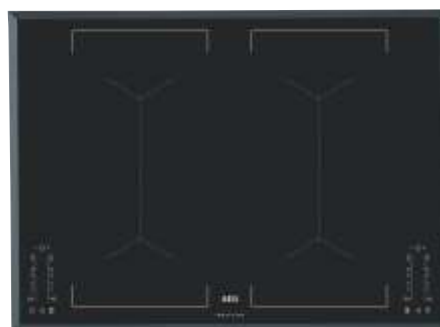

Plită inducție

IKE74451FB

Caracteristici

- Lățime 71 cm
- **Control touch prin culisare**
- Booster (4 zone)
- **Conectivitate hotă**
- Timer electronic
- Oprire automată
- Detectarea vaselor
- Blocare de siguranță pentru copii
- Semnal acustic
- Funcție pauză
- **Funcție punte**
- Culoare neagră

Preț ofertă

2649 lei