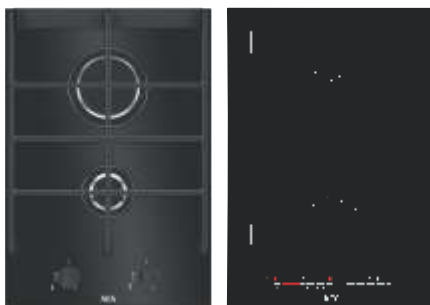

Preț ofertă

2649 lei

Plită gaz

HGB64420SM / HKB64450NB

Caracteristici

- Plită gaz
 - Lățime 60 cm
 - 4 arzătoare gaz
 - Aprindere electrică integrată
 - Control cu butoane frontal
 - Dispozitiv siguranță
 - **Grătare de fontă**
-
- **Inox**
 - Timer electronic
 - Flame Light
 - Conectivitate hotă
 - Gaz pe sticlă
 - Culoare neagră

Preț
ofertă

1249 lei / 2099 lei

Plită gaz / inducție

HC412001GB / IKE42640KB

Caracteristici

- Plită gaz
 - Lățime 36 cm
 - Domino - Crystal Line
 - 2 arzătoare gaz
 - Control cu butoane frontal
 - Dispozitiv siguranță
 - **Grătare de fontă**
 - **Gaz pe sticlă**
 - Culoare neagră
-
- Plită inducție
 - Lățime 36 cm
 - Domino - Crystal Line
 - 2 zone de gătit
 - **Control touch**
 - Booster
 - Timer electronic
 - **Funcție Punte**
 - Oprire automată
 - Detectarea vaselor
 - Blocare de siguranță pentru copii
 - Semnal acustic
 - Culoare neagră