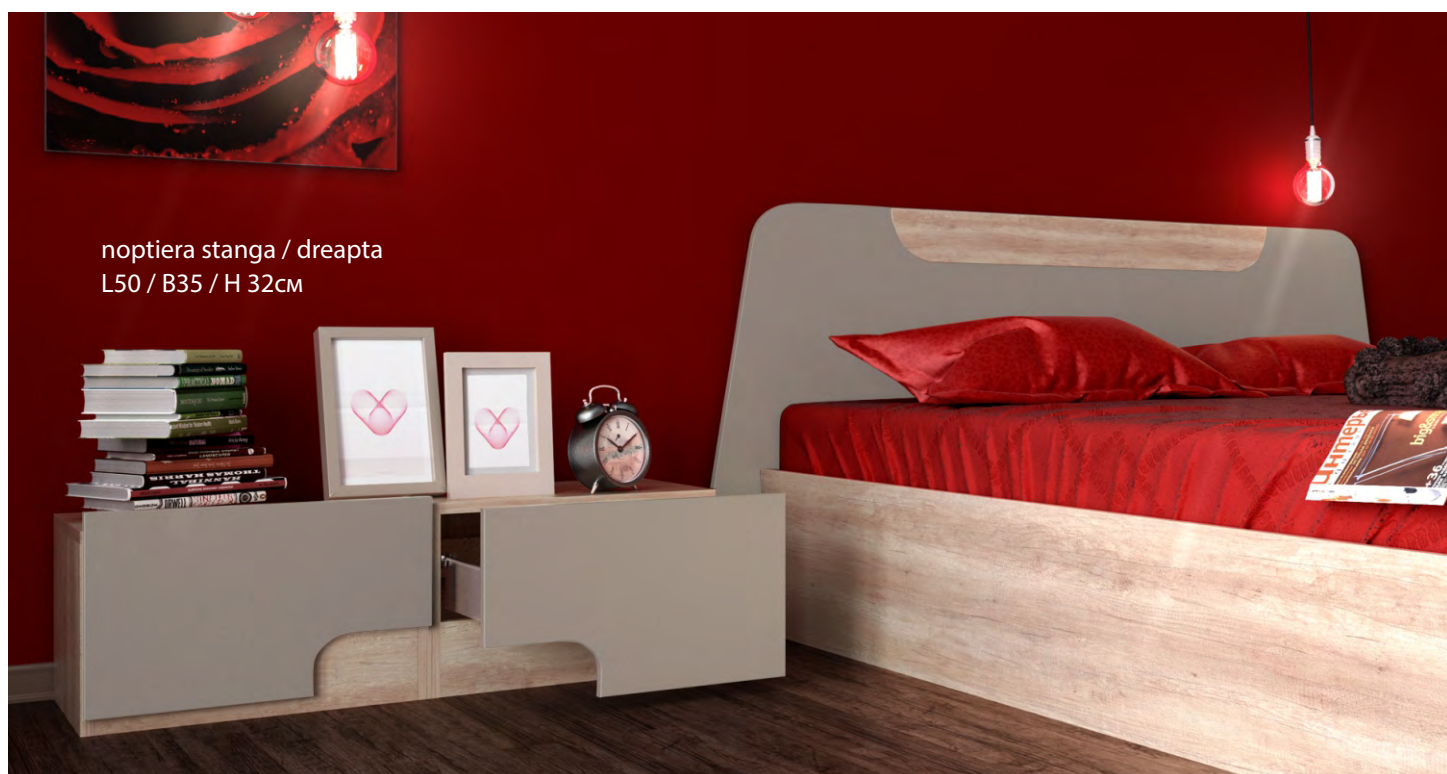

# Elite

express optiuni suplimentare

5 ani  
garantie

**509€**  
express

H3331 - ST10 Natural Nebraska Oak + U727 ST9 Stone Grey

Set dormitor Lorena  
Dulap L180/ B64/ H215 - 1 buc. • Pat pentru saltea 160/ 200 - 1 buc. • Noptiera - 2 buc.