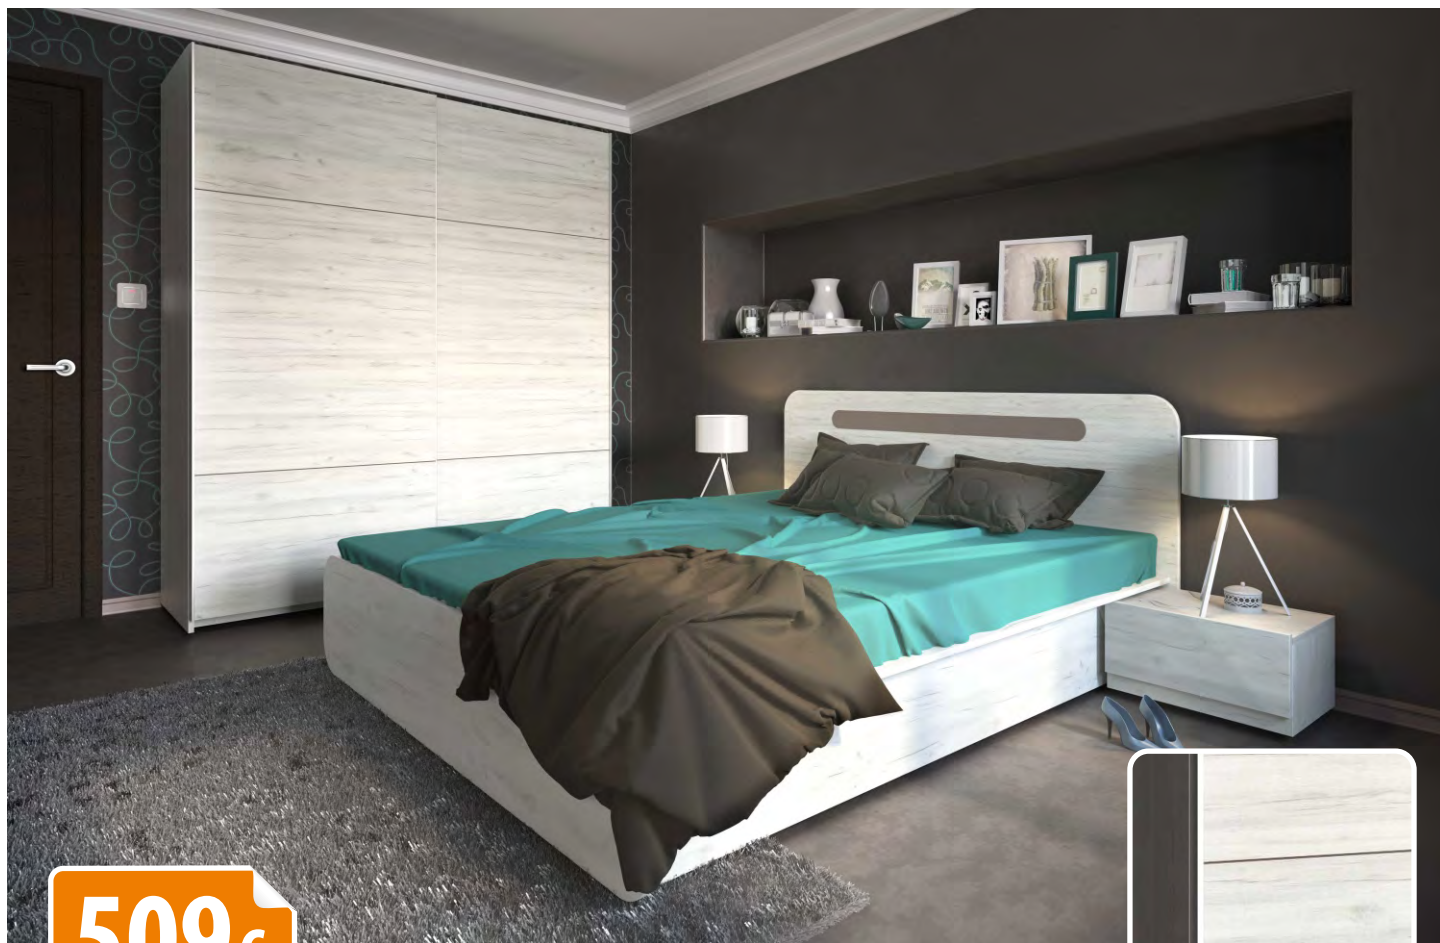

509€
express

K001 PW + U 748

Set dormitor Isida
Dulap L180/ B64/ H215- 1 buc. • Pat pentru saltea 160/ 200 - 1 buc. • Noptiera - 2 buc.