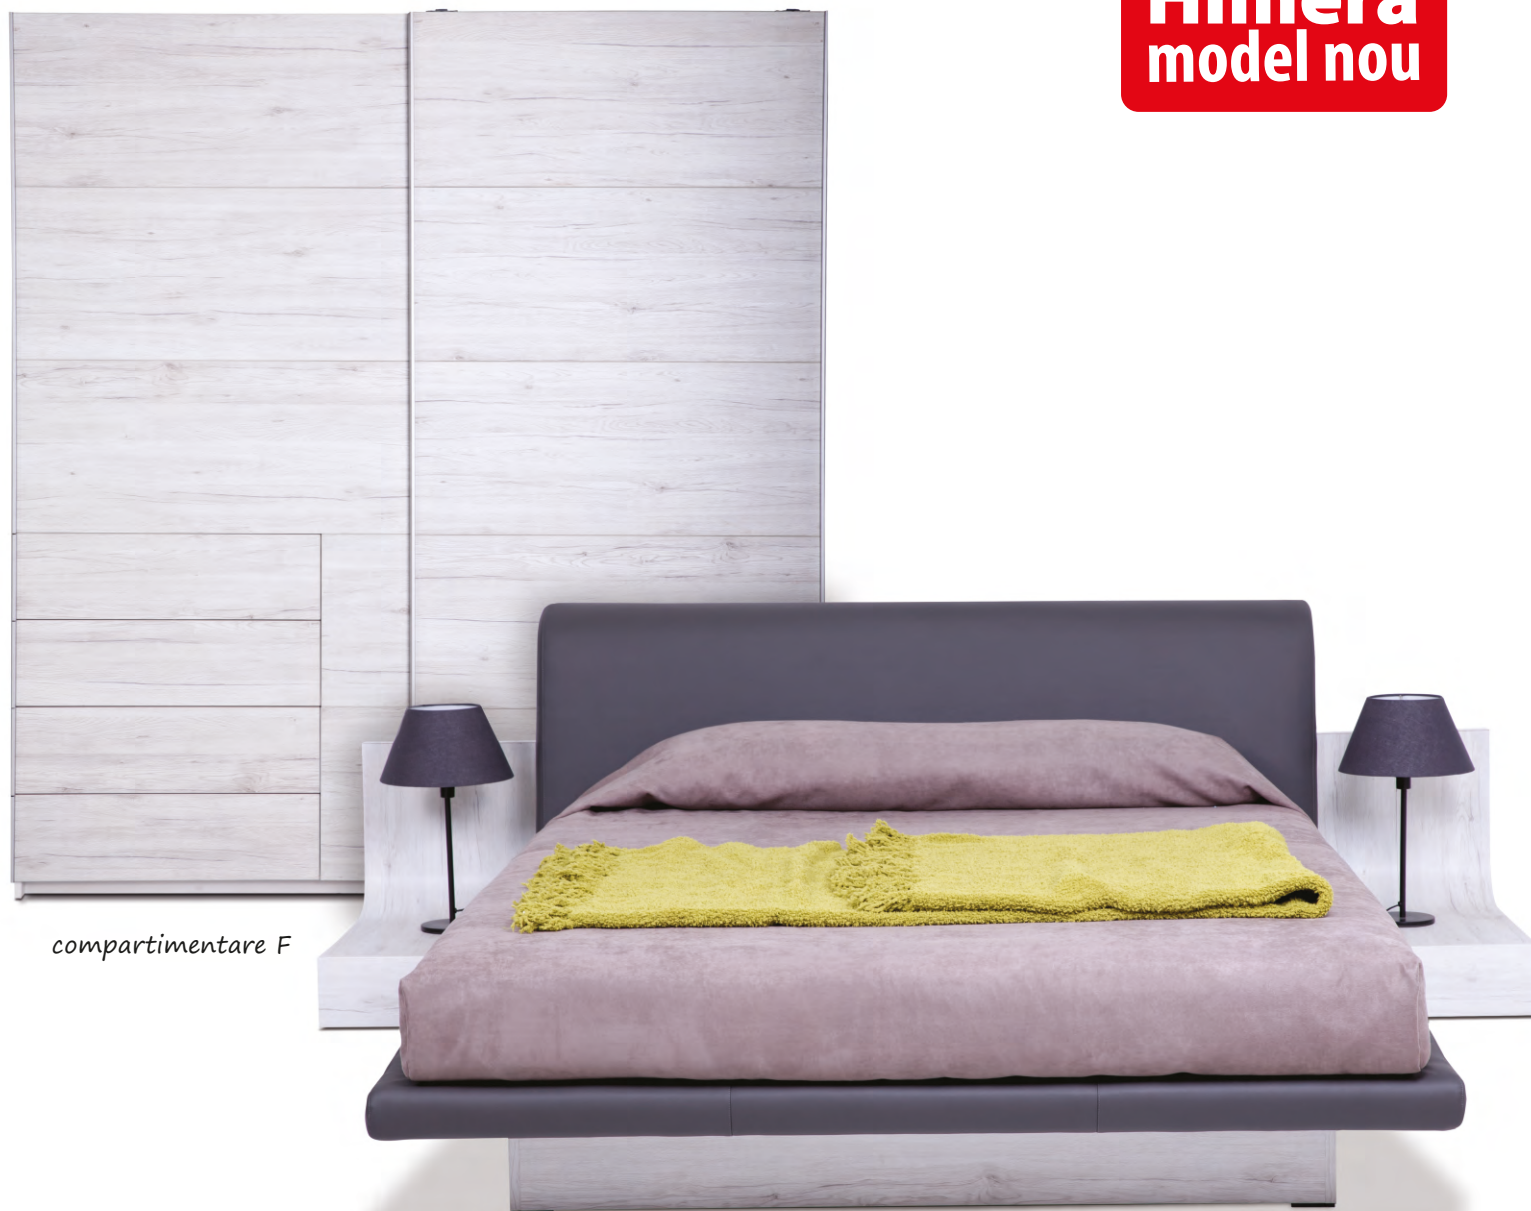

Himera model nou

compartimentare F

NOU

dulap cu sertare exterioare
incorporate cu glisiera
Quadro Push to Open

www.ergodesign.ro