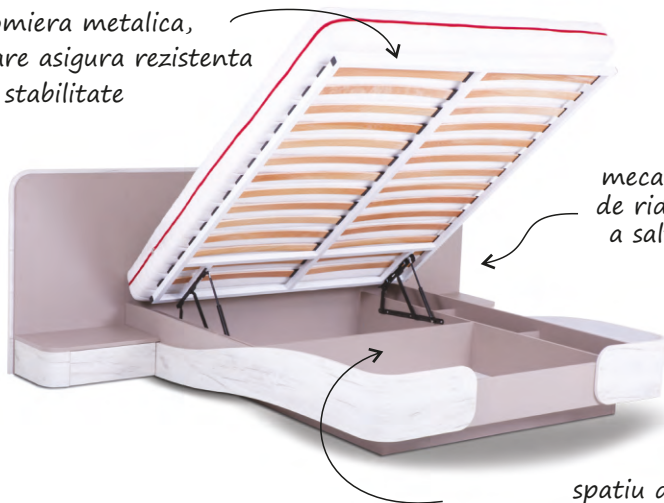

comoda cu trei sertare
cu perete laterale
metalice/metaboxe

usile pot fi alese cu panou
de mijloc tapitat sau in intregime
cu PAL melaminat

tablia patului se poate executa
in piele ecologica si in stofa

pat cu dimensiuni compacte

Aura

model nou

somiera metalica,
care asigura rezistenta
si stabilitate

mecanism
de ridicare
a salteii

fante/gauri de
aerisirea salteii

spatiu de sub saltea
este impartit in cutii separate

comoda cu trei sertare
cu ghidaje Quadro,
cu mecanism Push to open

este posibil sa combinati
doua culori in fata dulapului

noptiere cu cate un sertar
cu ghidaje Quadro, cu mecanism Push to open

ERD
ergoDesign

mecanism de ridicare
a saltelei

Inaltimea intre podea si pat permite accesul usor in jurul patului

ED
ergoDesign

comoda - masuta cosmetica
si la ridicarea blatului se
descopera o oglinda...

noptiere cu cate un sertar
cu ghidaje Quadro, cu mecanism
Push to open de la Hettich