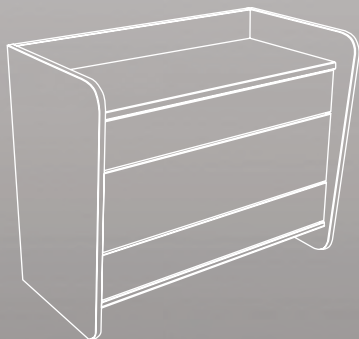

ER
ergodesign

ergodesign

2015 - 2016 2016 - 2017 2017 - 2018 2018 - 2019

Elle
model nou

Veioze LED flexibile
Koch - Germany

model cu forme curbate si ovale

pat cu dimensiuni compacte

www.ergodesign.ro

NOU

dulap cu sertare exterioare
incorporate cu glisiera
Quadro Push to Open

ergodesign

comoda cu trei sertare

posibilitatea de alegere
a unui dulap cu usi glisante
cu sertare exterioare –
compartimentare F

sertare cu ghidaje Quadro
cu mecanism Push to open

noptierele sunt
cu raft de sticla

inaltimea intre podea si pat permite
intretinerea usoara a spatiului sub el

doua volume de stocare de bagaje

mecanism
de ridicare
a saltelei

**Chance
model nou**

Salteaua este asezata pe rama patului, iar aceasta usureaza punerea lenjeriei de pat

Inaltimea intre podea si pat permite accesul usor in jurul patului.

mecanism de ridicare a salteii